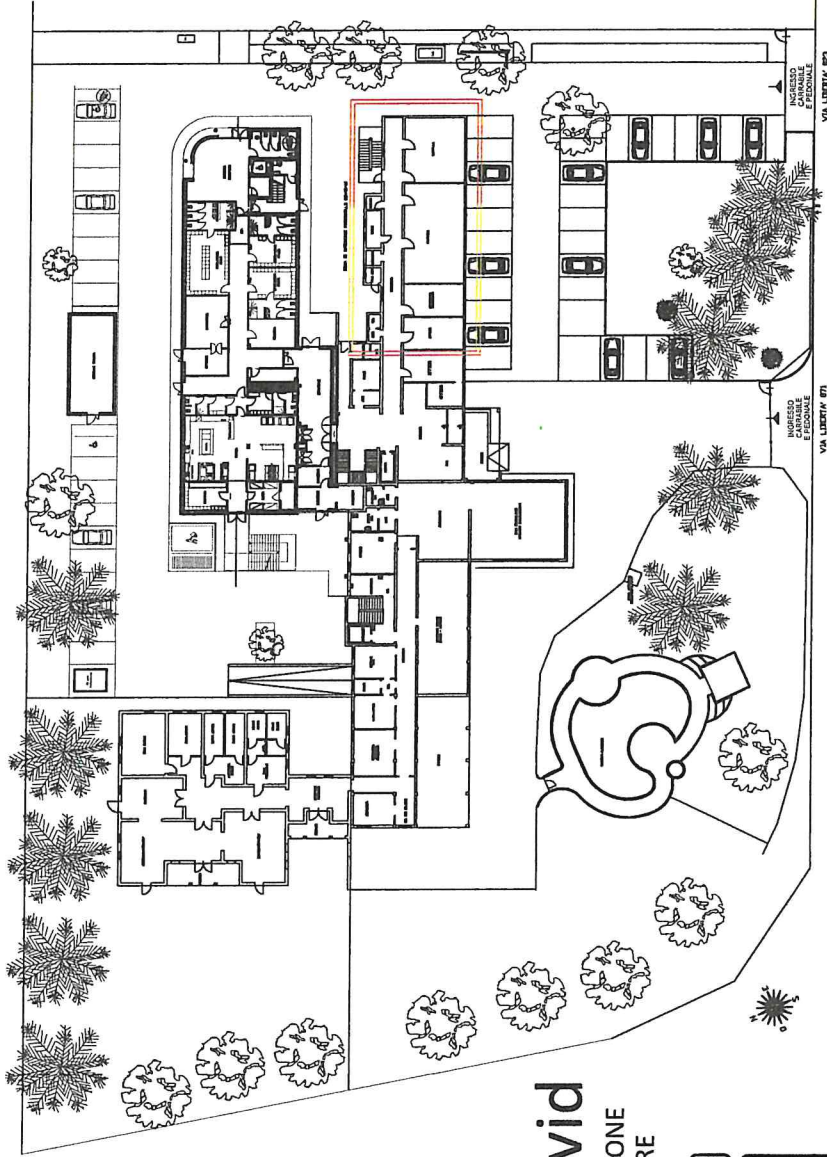

PIANO TERRA

SCALA 1:100

LAYOUT GENERALE AREA

Individuazione zone isolamento Covid

VIE DI ACCESSO E USCITA DAL REPARTO - INDICAZIONE LOCALI VESTIZIONE E SVESTITONE
DPI - POSTAZIONI IGIENIZZANTI E LOCALI ADIBITI A RIFIUTI CONTAMINATI DA SMALTIRE

GESTIONE INTEGRATA DELLA SICUREZZA DEI LUOGHI DI LAVORO

ASP GIORGIO GASPARINI VIGNOLA (MO)

Via Libertà, 823
CASA RESIDENZA ANZIANI