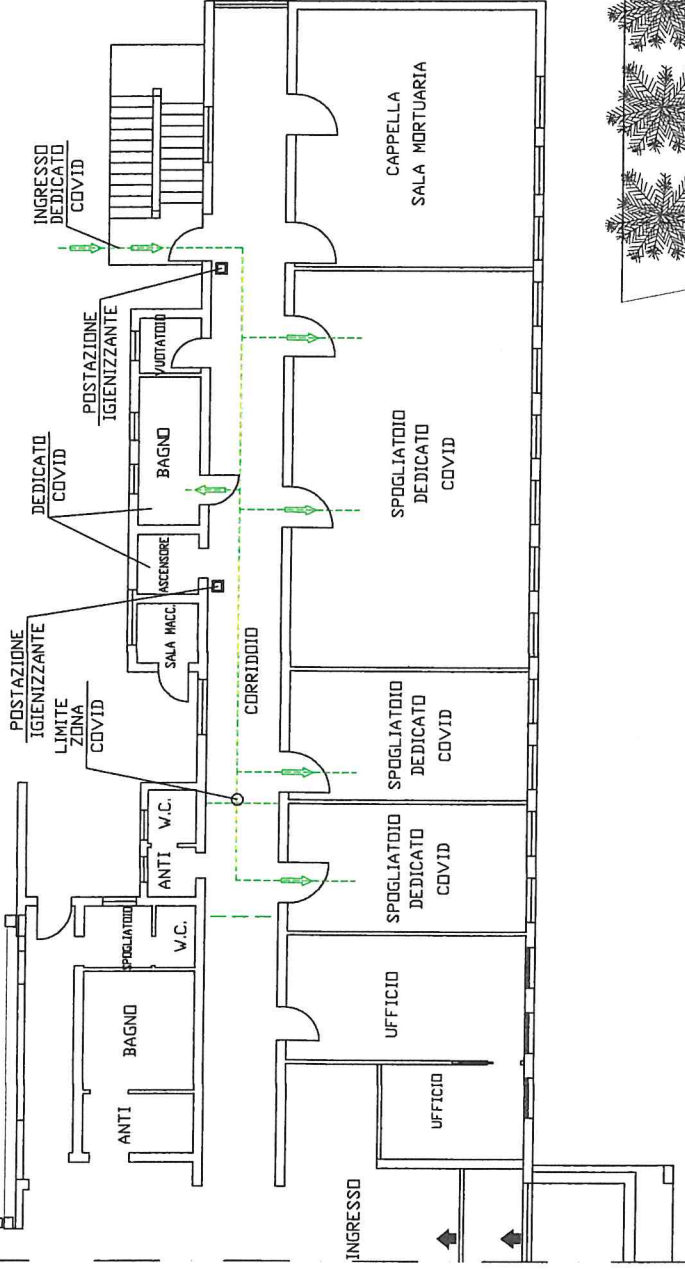

PIANO TERRA

SCALA 1:100

LAYOUT GENERALE AREA

Individuazione zone isolamento Covid

VIE DI ACCESSO E USCITA DAL REPARTO - INDICAZIONE LOCALI VESTIZIONE E SVESTITONE
DPI - POSTAZIONI IGIENIZZANTI E LOCALI ADIBITI A RIFIUTI CONTAMINATI DA SMALTIRE

GESTIONE INTEGRATA DELLA SICUREZZA DEI LUOGHI DI LAVORO

ASP GIORGIO GASPARINI VIGNOLA (MO)

Via Libertà, 823
CASA RESIDENZA ANZIANI